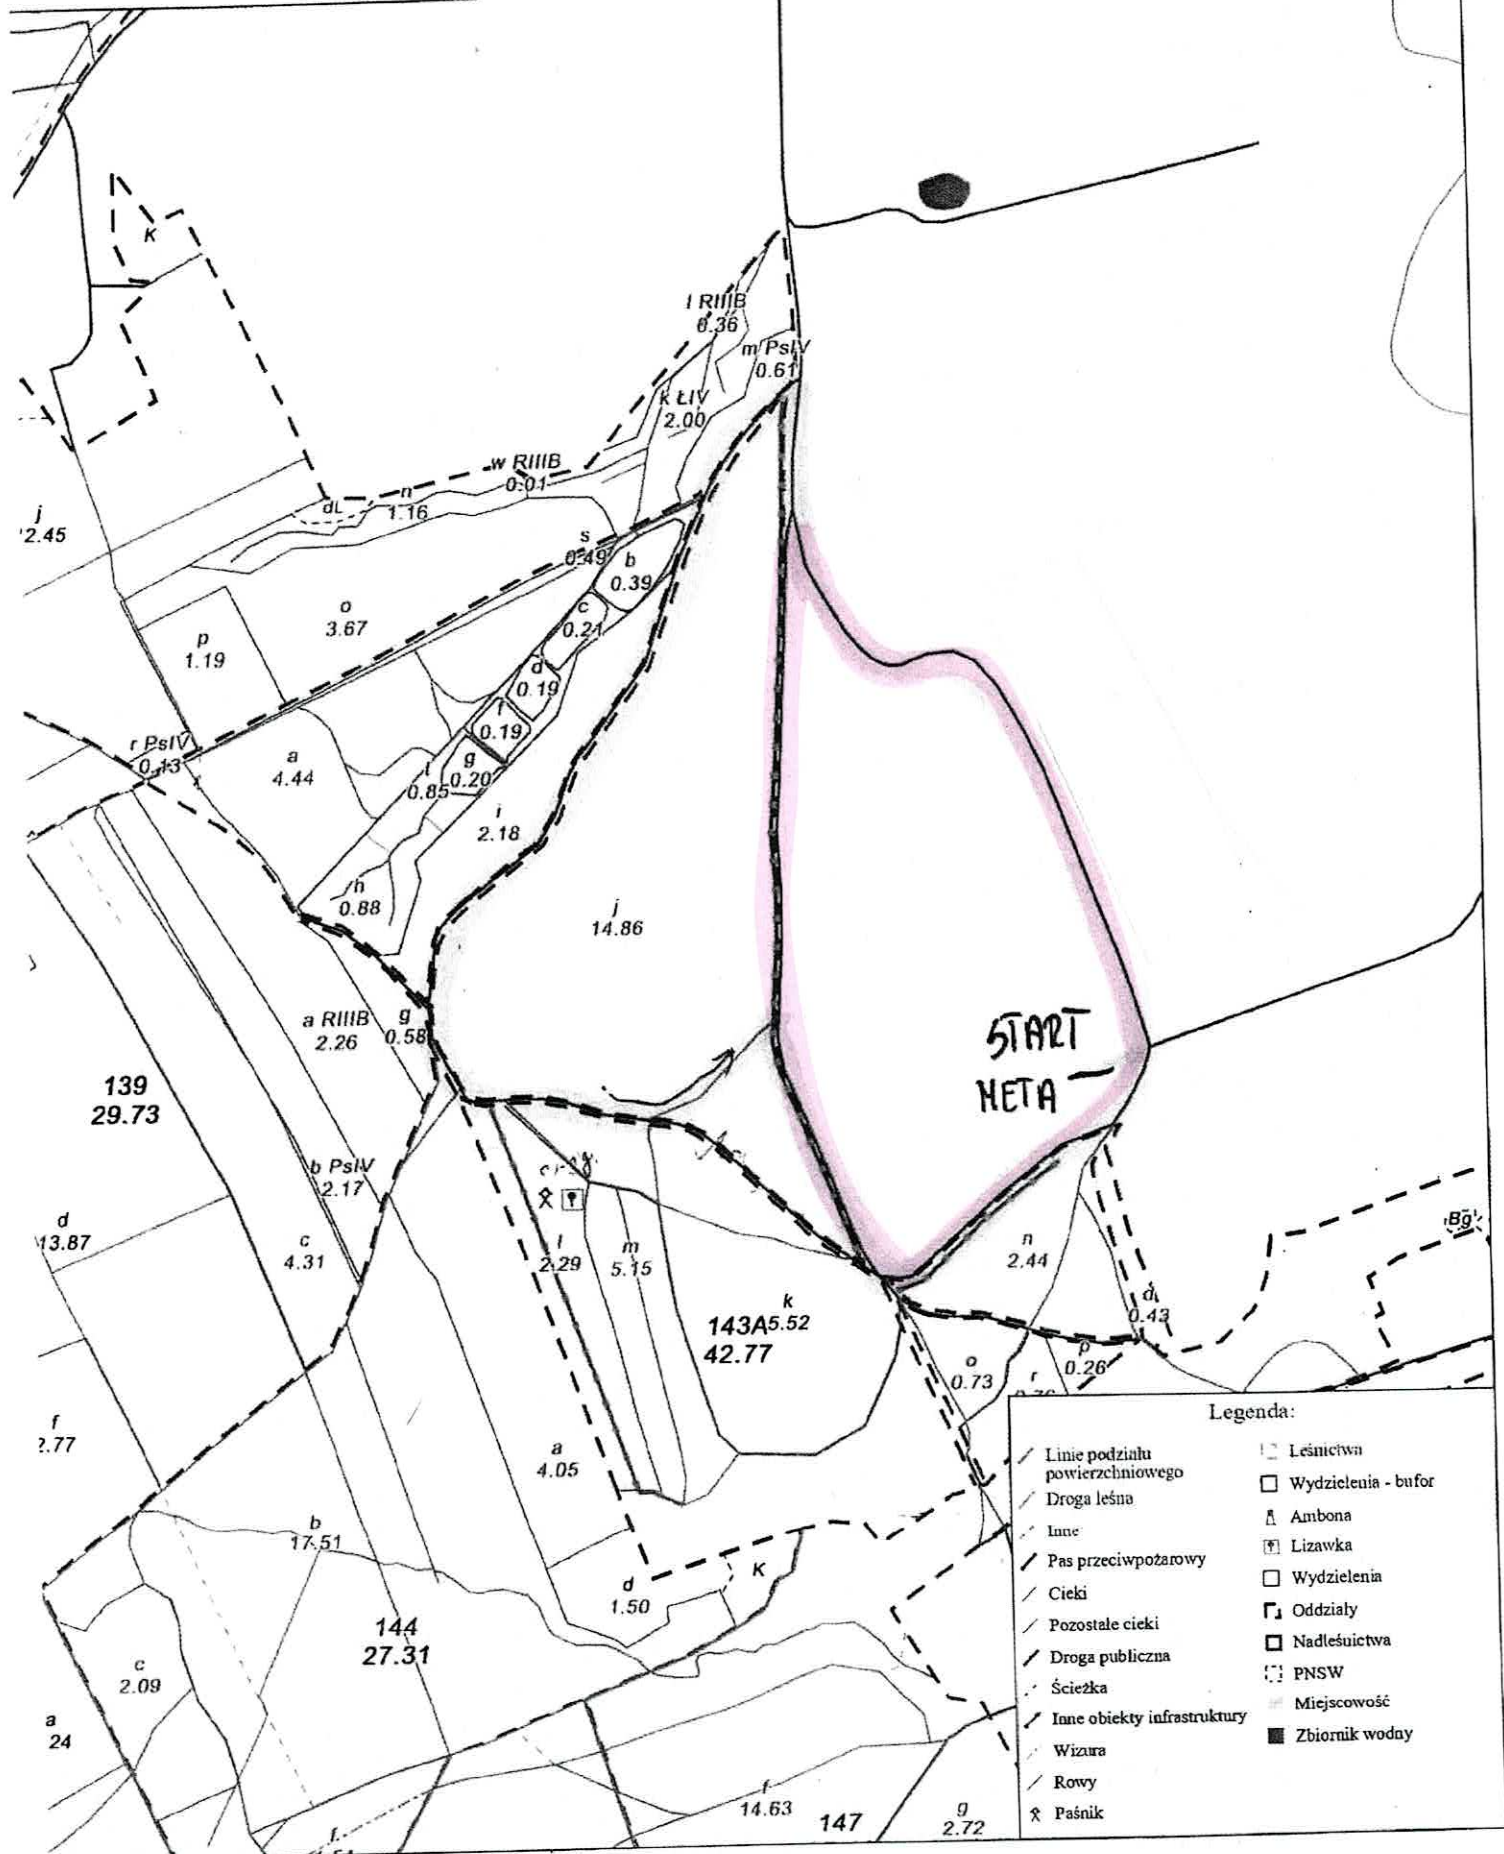

Nadleśnictwo Prudnik  
Dębowiec  
Stan na 12-02-2020

Prudnik

Skala 1:5000  
0 50 100 m

Legenda:

- |                                 |                     |
|---------------------------------|---------------------|
| Linie podziału powierzchniowego | Leśnictwa           |
| Droga leśna                     | Wydzielenia - bufor |
| Inne                            | Ambona              |
| Pas przeciwpożarowy             | Lizawka             |
| Ciek                            | Wydzielenia         |
| Pozostałe ciek                  | Oddziały            |
| Droga publiczna                 | Nadleśnictwa        |
| Ścieżka                         | PNSW                |
| Inne obiekty infrastruktury     | Miejscowość         |
| Wizura                          | Zbiornik wody       |
| Rowy                            |                     |
| Paśnik                          |                     |