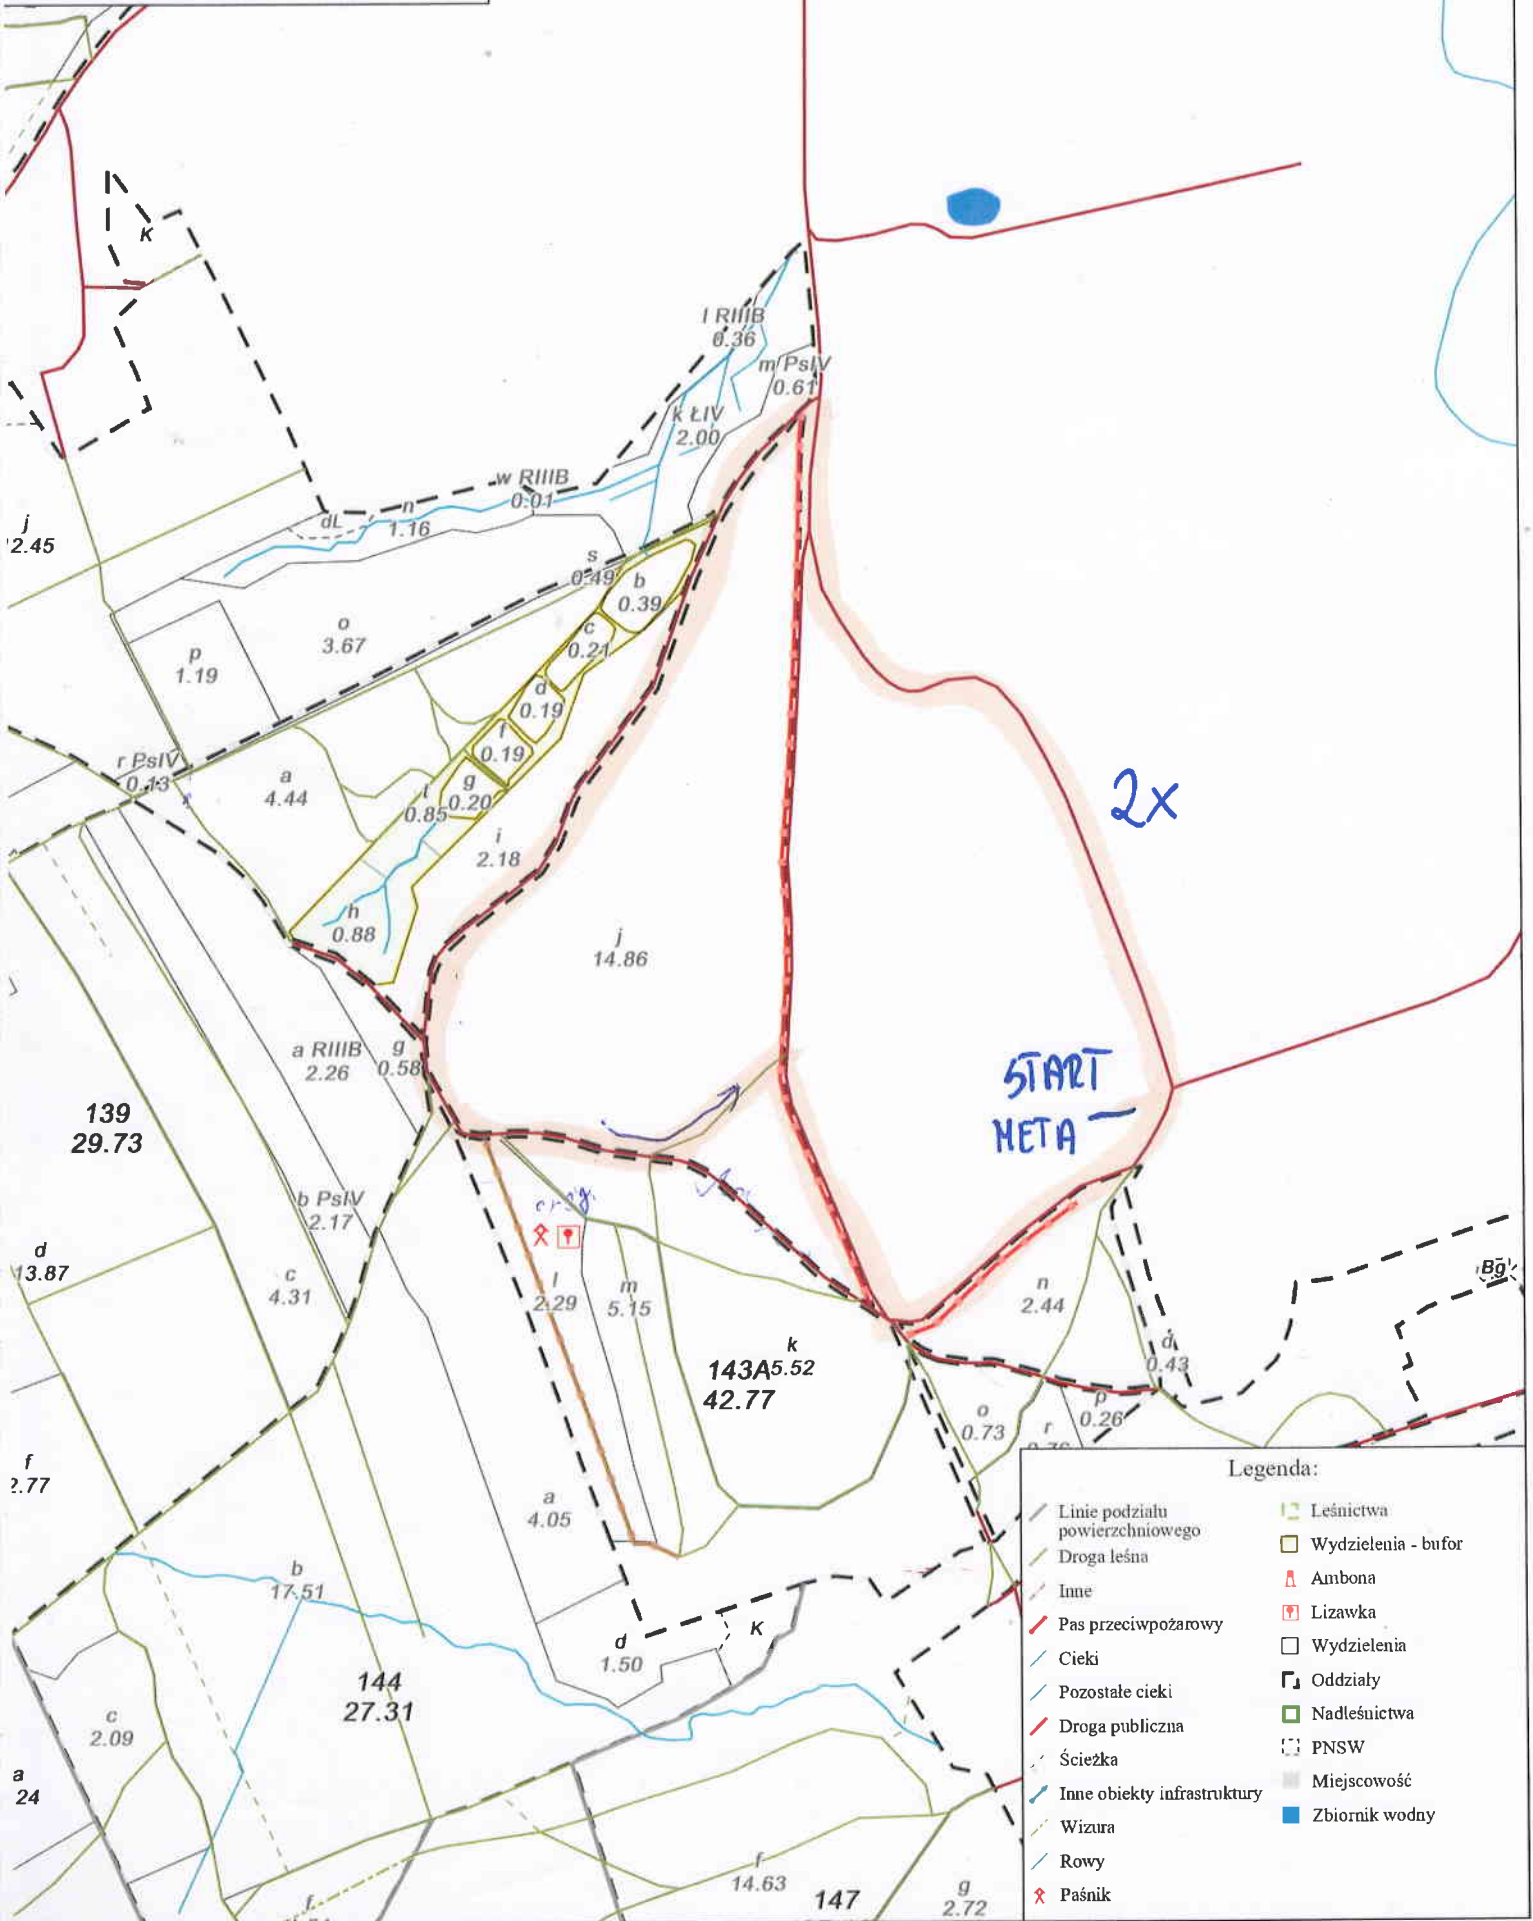

Nadleśnictwo Prudnik
Dębowiec
Stan na 12-02-2020

Prudnik

Skala 1:5000
0 50 100 m

Legenda:

- | | |
|---------------------------------|---------------------|
| Linie podziału powierzchniowego | Leśnictwa |
| Droga leśna | Wydzielenia - bufor |
| Inne | Ambona |
| Pas przeciwpożarowy | Lizawka |
| Cieki | Wydzielenia |
| Pozostałe cieki | Oddziały |
| Droga publiczna | Nadleśnictwa |
| Ścieżka | PNSW |
| Inne obiekty infrastruktury | Miejscowość |
| Wizura | Zbiornik wodny |
| Rowy | |
| Paśnik | |